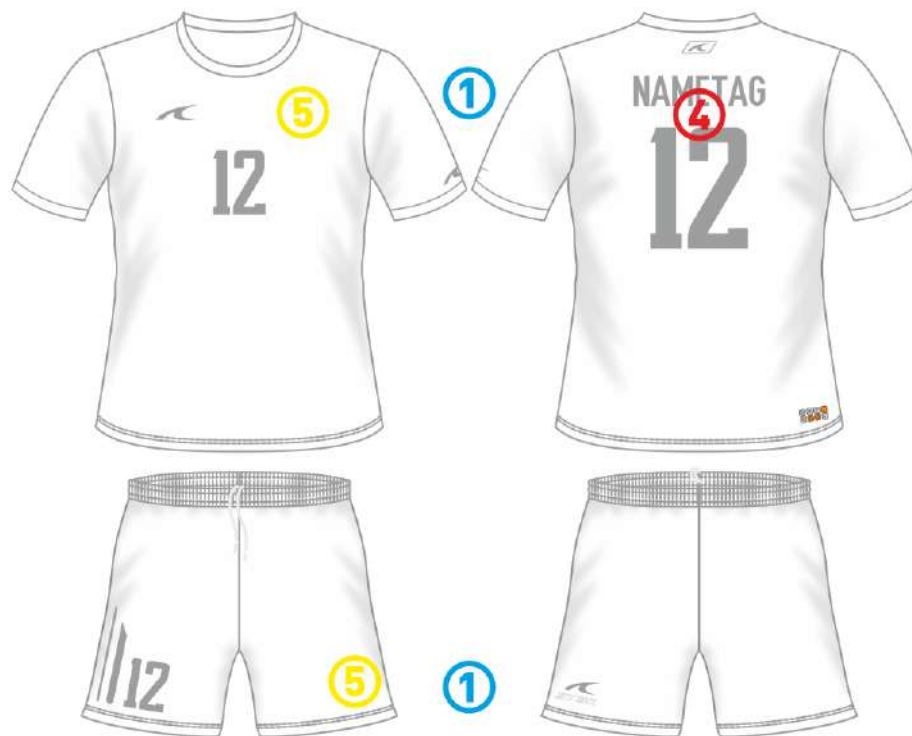

BASIC-FIT
SLIM-FIT

WOMEN

size	height	A chest		B back length	C leg length
4XL	200	63	60	75	52
3XL	194	60	57	72,5	43
2XL	188	57	54	70	40
XL	182	54	51	67,5	37
L	176	51	48	65	34
M	170	48	45	62,5	31
S	164	45	42	60	28
XS/164	164	42	39	60	28
2XS/158	158	39	36	67,5	25
3XS/152	152	36	33	65	22

*chart in cm

100% PES
WICKING FINISH
MODERATE ELASTICITY
BASIC-FIT CUT

92% PES, 8% LYCRA
WICKING FINISH
HIGH ELASTICITY
SLIM-FIT CUT

SEVEN SIMPLE STEPS

- 1 Dres & Trenírky
- 2 Farebné vyhotovenie
- 3 DryCool alebo EICool materiál
- 4 Font čísel / mien
- 5 Priložte logá & Reklamy
- 6 Veľkosti & Množstva
- 7 Doplnujúce informácie