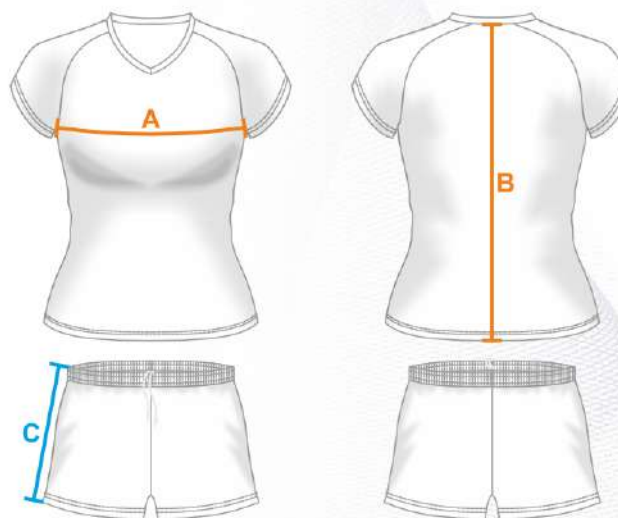

VEĽKOSTNÁ TABUĽKA

FABRIC

MEN

size	height	A chest		B back length	C leg length
4XL	200	68	63	82	49
3XL	194	65	60	79	47
2XL	188	62	57	76	45
XL	182	59	54	73	43
L	176	56	51	70	41
M	170	53	47	67	39
S	164	50	44	64	37
XS/164	164	47	41	64	37
2XS/158	158	44	38	61	35
3XS/152	152	41	35	58	33

BASIC-FIT
SLIM-FIT

WOMEN

size	height	A chest		B back length	C leg length
4XL	200	63	60	75	52
3XL	194	60	57	72,5	43
2XL	188	57	54	70	40
XL	182	54	51	67,5	37
L	176	51	48	65	34
M	170	48	45	62,5	31
S	164	45	42	60	28
XS/164	164	42	39	60	28
2XS/158	158	39	36	67,5	25
3XS/152	152	36	33	65	22

*chart in cm

100% PES
WICKING FINISH
MODERATE ELASTICITY
BASIC-FIT CUT

92% PES, 8% LYCRA
WICKING FINISH
HIGH ELASTICITY
SLIM-FIT CUT