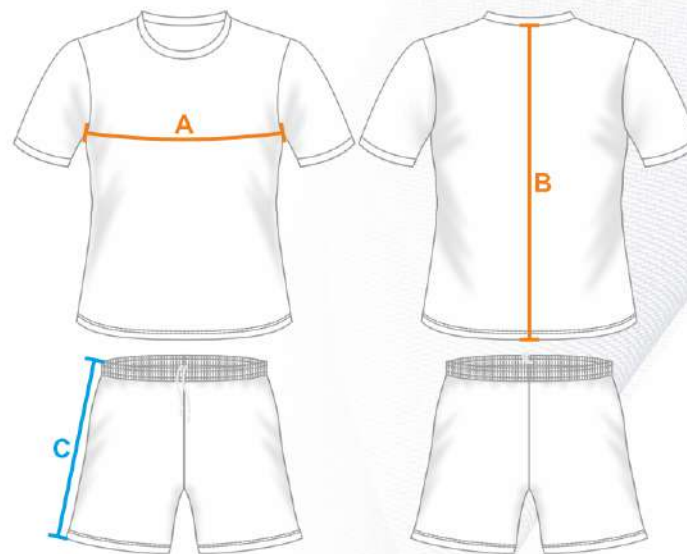

VEĽKOSTNÁ TABUĽKA

FABRIC

MEN

size	height	A chest		B back length	C leg length
4XL	200	68	63	82	49
3XL	194	65	60	79	47
2XL	188	62	57	76	45
XL	182	59	54	73	43
L	176	56	51	70	41
M	170	53	47	67	39
S	164	50	44	64	37
XS/164	164	47	41	64	37
2XS/158	158	44	38	61	35
3XS/152	152	41	35	58	33

BASIC-FIT
SLIM-FIT

WOMEN

size	height	A chest		B back length	C leg length
4XL	200	63	60	75	52
3XL	194	60	57	72,5	43
2XL	188	57	54	70	40
XL	182	54	51	67,5	37
L	176	51	48	65	34
M	170	48	45	62,5	31
S	164	45	42	60	28
XS/164	164	42	39	60	28
2XS/158	158	39	36	67,5	25
3XS/152	152	36	33	65	22

*chart in cm

100% PES
WICKING FINISH
MODERATE ELASTICITY
BASIC-FIT CUT

92% PES, 8% LYCRA
WICKING FINISH
HIGH ELASTICITY
SLIM-FIT CUT